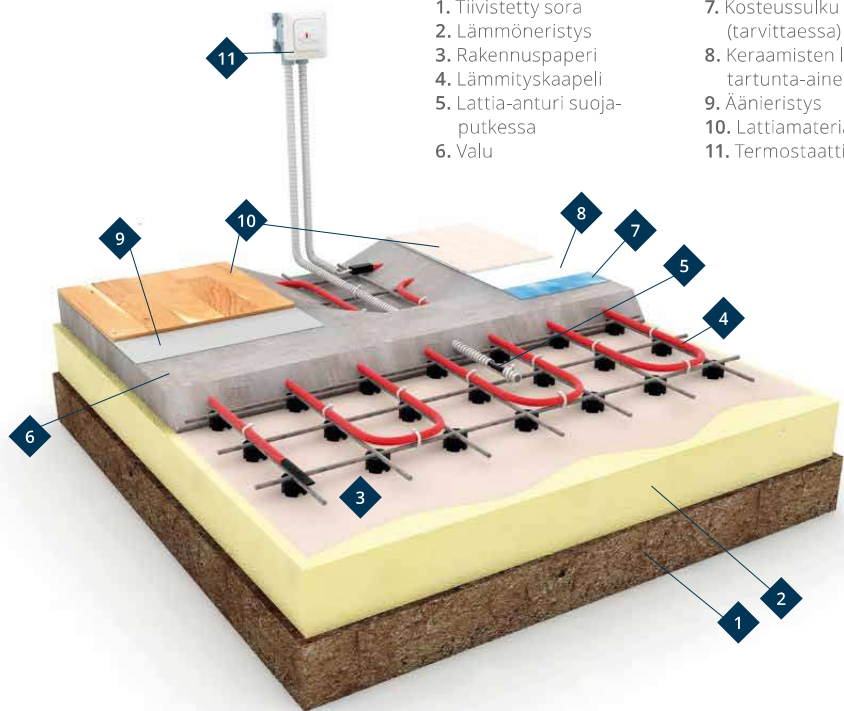

Yksirakenteinen valu

1. Tiivistetty sora	7. Kosteussulku (tarvittaessa)
2. Lämmöneristys	8. Keraamisten laattojen tartunta-aine
3. Rakennuspaperi	9. Äänieristys
4. Lämmityskaapeli	10. Lattiamateriaali
5. Lattia-anturi suoja-putkessa	11. Termostaatti
6. Valu