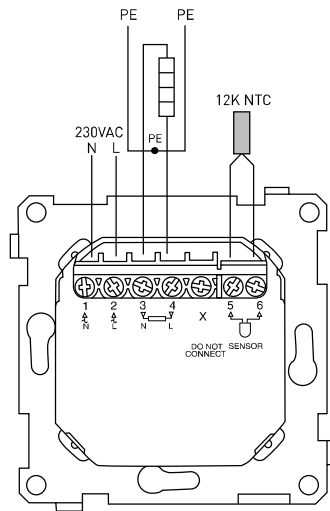

## KYTKENTÄKAAVIO

Suora kytkentä (yksi lämmityspiiri)  
Lämmityspiiri < 13 A vakiotehokaapeli  
tai enintään 100 metrin pituinen  
T2Red-kaapeli

Kytkentä kontaktorin kautta  
(useita lämmityspiirejä)  
Kaikki lämmityspiirit > 13 A  
vakiotehokaapeli tai yli 100 metrin  
pituinen T2Red-kaapeli