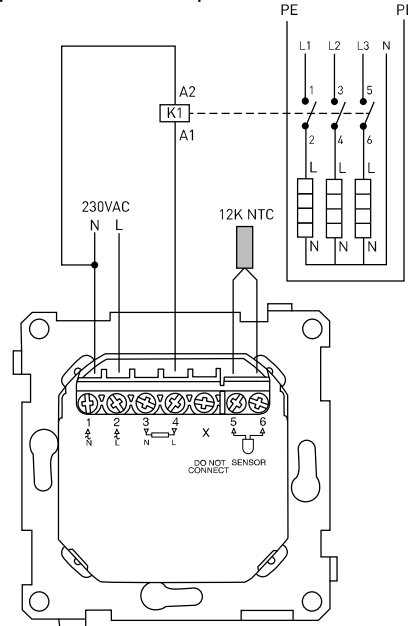

## KYTKENTÄKAAVIO

Suora kytkentä (yksi lämmityspiiri)  
Lämmityspiiri < 13 A vakiotehokaapeli  
tai enintään 100 metrin pituinen  
T2Red-kaapeli

Kytkentä kontaktorin kautta  
(useita lämmityspiirejä)  
Kaikki lämmityspiirit > 13 A  
vakiotehokaapeli tai yli 100 metrin  
pituinen T2Red-kaapeli